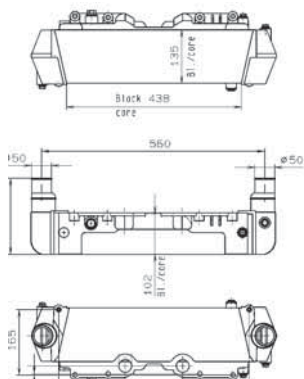

Vymeník tepla - Olejový chladič, retarder

8MO 376 765-631 - BEHR HELLA SERVICE *** PREMIUM LINE ***

všeobecné informace

*** Behr Hella Service PREMIUM LINE -
the ideal solution for customers who expect the optimum

délka (v mm)	410
Hloubka (mm)	238
Materiál	hliník
Sírka v mm	160
verze	produced by AKG