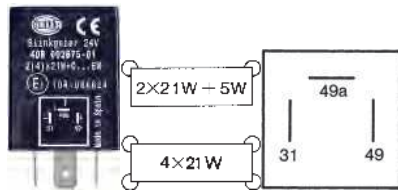

#### technicke informace

without "clicking"- function

druh provozu	elektronicky
Elektr. vykon [W]	2(4) x 21 + 0...5
Jmenovite napeti [V]	24
Napeti do [V]	30
napeti od [V]	20
pocet polu	3
Zpusob montaze	zasunuty