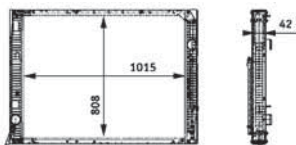

Vymeník tepla - Chladič, chlazení motoru

8MK 376 722-361 - BEHR HELLA SERVICE *** PREMIUM LINE ***

krátké informace

No express delivery

všeobecné informace

*** Behr Hella Service PREMIUM LINE - the ideal solution for customers who expect the optimum

technické informace

The core dimensions / product measurements of the different manufacturers (vendors) might be different due to various production technologies. These dimensions / product measurements are not an indication for the performance or the correct fitting accuracy of the product itself.