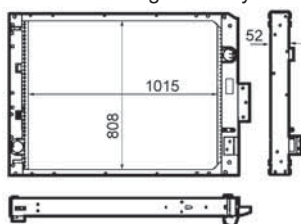

Vymeník tepla - Chladič, chlazení motoru

8MK 376 792-091 - BEHR HELLA SERVICE *** PREMIUM LINE ***

krátké informace

No express delivery

všeobecné informace

*** Behr Hella Service PREMIUM LINE - the ideal solution for customers who expect the optimum

technické informace

The core dimensions / product measurements of the different manufacturers (vendors) might be different due to various production technologies. These dimensions / product measurements are not an indication for the performance or the correct fitting accuracy of the product itself.