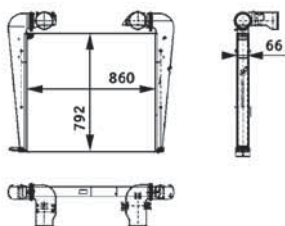

Vymeník tepla - chladič turba

8ML 376 724-401 - BEHR HELLA SERVICE *** PREMIUM LINE ***

krátké informace

No express delivery

všeobecné informace

*** Behr Hella Service PREMIUM LINE - the ideal solution for customers who expect the optimum

technické informace

The core dimensions / product measurements of the different manufacturers (vendors) might be different due to various production technologies. These dimensions / product measurements are not an indication for the performance or the correct fitting accuracy of the product itself.