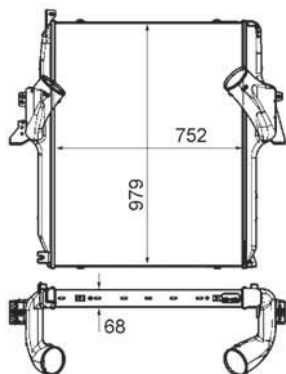

technické informace

The core dimensions / product measurements of the different manufacturers (vendors) might be different due to various production technologies. These dimensions / product measurements are not an indication for the performance or the correct fitting accuracy of the product itself.