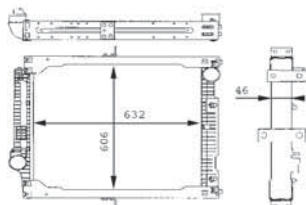

Vymeník tepla - Chladič, chlazení motoru

8MK 376 709-321 - BEHR HELLA SERVICE *** PREMIUM LINE ***

krátké informace

No express delivery

technické informace

Chladic oleje se sroubenim The core dimensions / product measurements of the different manufacturers (vendors) might be different due to various production technologies. These dimensions / product measurements are not an indication for the performance or the correct fitting accuracy of the product itself.

vseobecne informace

*** Behr Hella Service PREMIUM LINE - the ideal solution for customers who expect the optimum