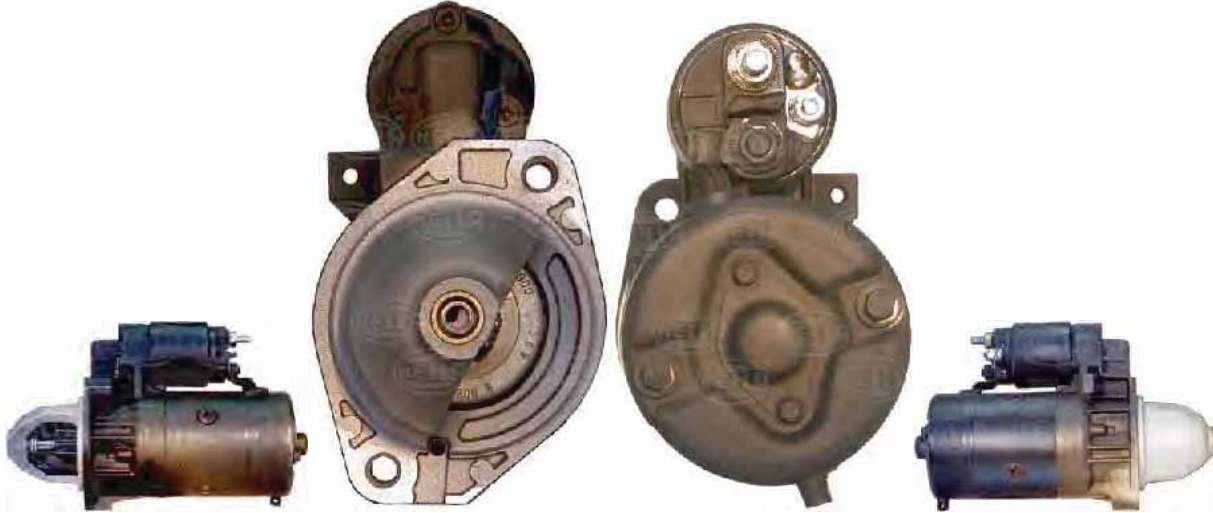

Starter - Startér

8EA 737 660-001

CS1162

vseobecne informace
*** 3 years warranty! ***

napeti [V]	12
Pocet upevnovacich otvoru	2
Pocet závitů	2
počet zubů	10,11
Průměr příruby [mm]	82
převodovka typ	s redukční převodovkou
směr otáčení	směr otáčení ve směru otáčení hodinových ručiček
Spojka/svorka	se svorkou 50 (Jet)
vykon starteru (v kW)	2,2
Výměnný díl	1