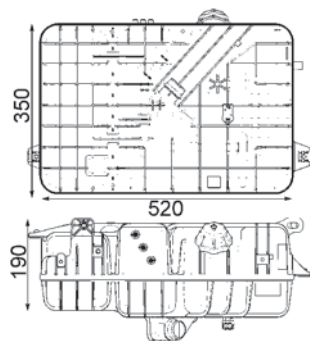

Nadoba - Vyrovnávací nádoba, chladicí kapalina

8MA 376 923-771 - BEHR HELLA SERVICE *** PREMIUM LINE ***

technické informace

with 1 chamber

všeobecné informace

*** Behr Hella Service PREMIUM LINE - the ideal solution for customers who expect the optimum

Barva	černá
délka (v mm)	520
Hloubka (mm)	190
obsah [litr]	14,8
pro OE číslo	A 960 501 41 03
Sírka v mm	350
verze	produced by BEHR