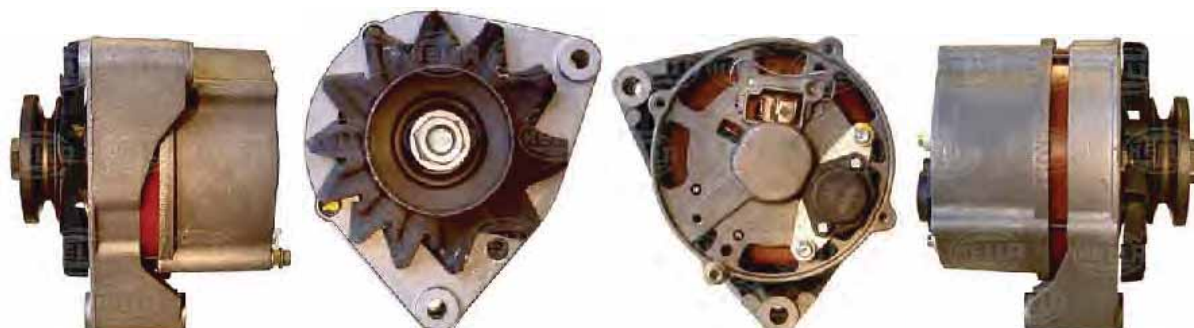

8EL 725 935-001

CA69IR

generátor-nabíjecí proud [A]	35
napětí [V]	14
ovladací-ID	PL22
pocet zeber	1
remenice	s řemenicí
remenice - ? [mm]	69
Výměnný díl	1