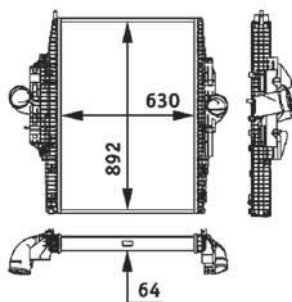

Vymeník tepla - chladič turba

8ML 376 724-261 - BEHR HELLA SERVICE *** PREMIUM LINE ***

krátké informace

No express delivery

všeobecné informace

*** Behr Hella Service PREMIUM LINE - the ideal solution for customers who expect the optimum

technické informace

The core dimensions / product measurements of the different manufacturers (vendors) might be different due to various production technologies. These dimensions / product measurements are not an indication for the performance or the correct fitting accuracy of the product itself.

délka (v mm)	572
Hĺoubka (mm)	64
Sírka v mm	512
verze	produced by BEHR

8ML 376 724-281 - BEHR HELLA SERVICE *** PREMIUM LINE ***

krátké informace

No express delivery

všeobecné informace

*** Behr Hella Service PREMIUM LINE - the ideal solution for customers who expect the optimum

technické informace

The core dimensions / product measurements of the different manufacturers (vendors) might be different due to various production technologies. These dimensions / product measurements are not an indication for the performance or the correct fitting accuracy of the product itself.

délka (v mm)	630
Hĺoubka (mm)	64
Sírka v mm	892
verze	produced by BEHR