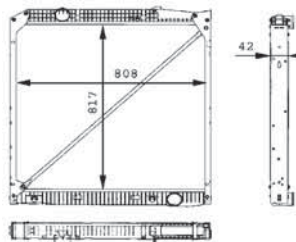

Vymeník tepla - Chladič, chlazení motoru

8MK 376 721-211 - BEHR HELLA SERVICE *** PREMIUM LINE ***

krátké informace

No express delivery

všeobecné informace

*** Behr Hella Service PREMIUM LINE - the ideal solution for customers who expect the optimum

technické informace

The core dimensions / product measurements of the different manufacturers (vendors) might be different due to various production technologies. These dimensions / product measurements are not an indication for the performance or the correct fitting accuracy of the product itself.

délka (v mm)	817
Hloubka (mm)	42
Provedení chladiče	Kühlrippen pájený
převodovka typ	• automatická převodovka • manuální převodovka
Sírka v mm	808
verze	produced by BEHR
vybavení vozidla	pro vozidla s/bez klimatizace

Náhradní díly

- 1 x 8MY 376 743-501 Chladič BEHR HELLA SERVICE *** PREMIUM LINE ***
- 1 x 8MY 376 743-551 chladič mrizka BEHR HELLA SERVICE *** PREMIUM LINE ***
- 1 x 8MY 376 743-581 Chladič BEHR HELLA SERVICE *** PREMIUM LINE ***
- 2 x 8MY 376 744-231 těsnění, chladič motoru BEHR HELLA SERVICE *** PREMIUM LINE ***