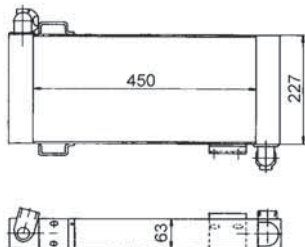

délka (v mm)	450
Hloubka (mm)	63
Sírka v mm	227
verze	produced by AKG