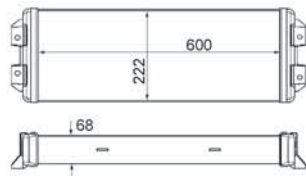

délka (v mm)	600
Hloubka (mm)	68
Novinky v sortimentu (kalendářní měsíc)	07/16
Sírka v mm	223