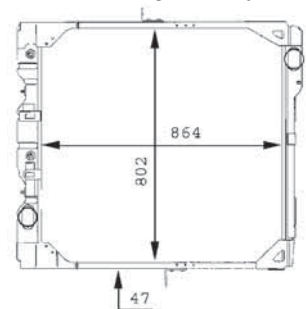

technické informace

The core dimensions / product measurements of the different manufacturers (vendors) might be different due to various production technologies. These dimensions / product measurements are not an indication for the performance or the correct fitting accuracy of the product itself.