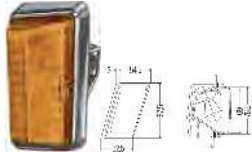

Svetlo - Plynove odpruzeni

2BM 004 312-061

E1 42669, 021162

vseobecne informace

Repeater flasher lamp, right