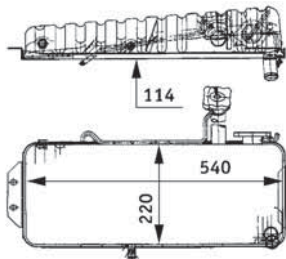

**všeobecné informace**

\*\*\* Behr Hella Service PREMIUM LINE -  
the ideal solution for customers who expect the optimum

Barva	černá
délka (v mm)	540
Hloubka (mm)	114
Materiál	kov
obsah [litr]	7,2
Sírka v mm	220
verze	produced by BEHR