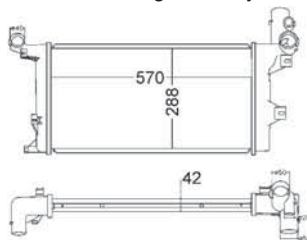

technické informace

The core dimensions / product measurements of the different manufacturers (vendors) might be different due to various production technologies. These dimensions / product measurements are not an indication for the performance or the correct fitting accuracy of the product itself.