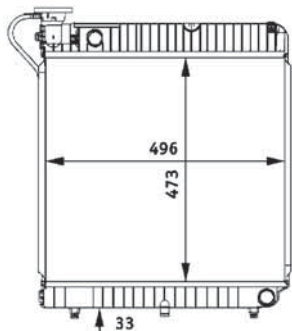

Vymeník tepla - Chladič, chlazení motoru

8MK 376 721-361 - BEHR HELLA SERVICE *** PREMIUM LINE ***

technické informace

Without oil cooler The core dimensions / product measurements of the different manufacturers (vendors) might be different due to various production technologies. These dimensions / product measurements are not an indication for the performance or the correct fitting accuracy of the product itself.

všeobecné informace

*** Behr Hella Service PREMIUM LINE - the ideal solution for customers who expect the optimum

délka (v mm)	473
Hloubka (mm)	33
Provedení chladiče	Kühlrippen mechanicky plněný
převodovka typ	manuální převodovka
Širka v mm	496
verze	produced by BEHR
vybavení vozidla	pro vozidla s/bez klimatizace

Náhradní díly

1 x 9NS 376 747-011 Sroub, uzaver chladiče BEHR HELLA SERVICE *** PREMIUM LINE ***