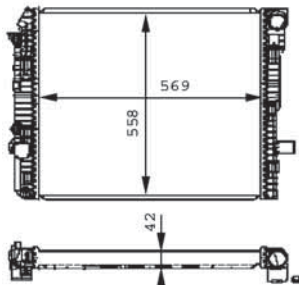

Vymeník tepla - Chladič, chlazení motoru

8MK 376 721-271 - BEHR HELLA SERVICE *** PREMIUM LINE ***

všeobecné informace

*** Behr Hella Service PREMIUM LINE -
the ideal solution for customers who expect the optimum

technické informace

The core dimensions / product measurements of the different manufacturers (vendors) might be different due to various production technologies. These dimensions / product measurements are not an indication for the performance or the correct fitting accuracy of the product itself.

délka (v mm)	569
Hloubka (mm)	42
Provedení chladiče	Kühlrippen pájený
Sírka v mm	558
verze	produced by BEHR