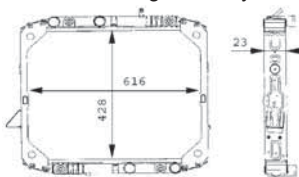

technické informace

The core dimensions / product measurements of the different manufacturers (vendors) might be different due to various production technologies. These dimensions / product measurements are not an indication for the performance or the correct fitting accuracy of the product itself.