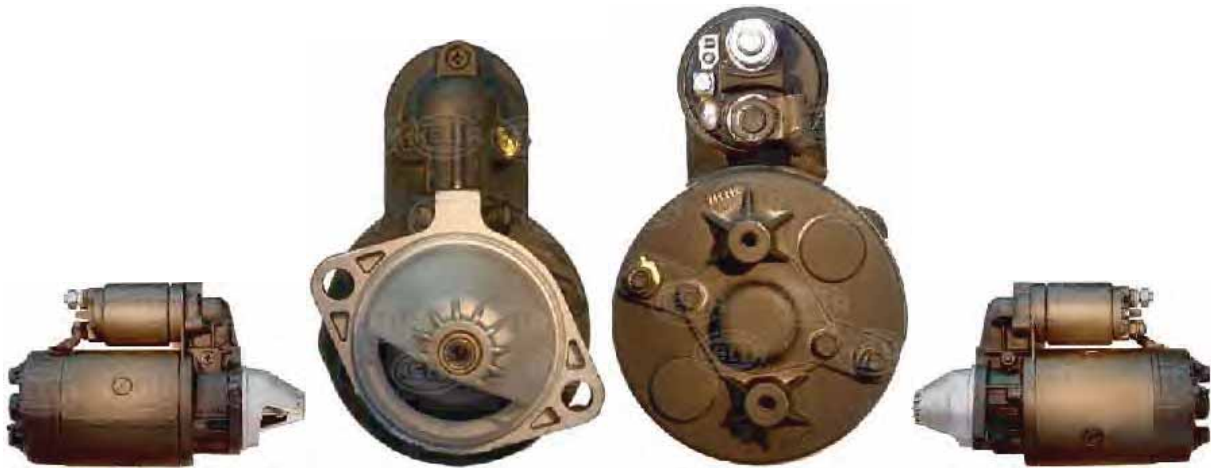

8EA 725 966-001

CS113

napeti [V]	12
Pocet upevnovacich otvoru	2
Počet závitů	0
počet zubů	9
Průměr příruby [mm]	82
směr otáčení	směr otáčení ve směru otáčení hodinových ručiček
Spojka/svorka	se svorkou 50 (Jet)
vykon starteru (v kW)	2
Výměnný díl	1