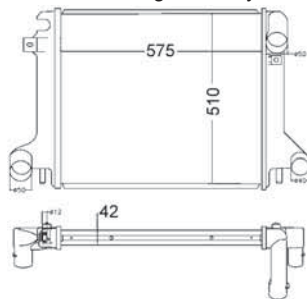

Vymeník tepla - Chladič, chlazení motoru

8MK 376 758-021 - BEHR HELLA SERVICE *** PREMIUM LINE ***

všeobecné informace

*** Behr Hella Service PREMIUM LINE -
the ideal solution for customers who expect the optimum

technické informace

The core dimensions / product measurements of the different manufacturers (vendors) might be different due to various production technologies. These dimensions / product measurements are not an indication for the performance or the correct fitting accuracy of the product itself.