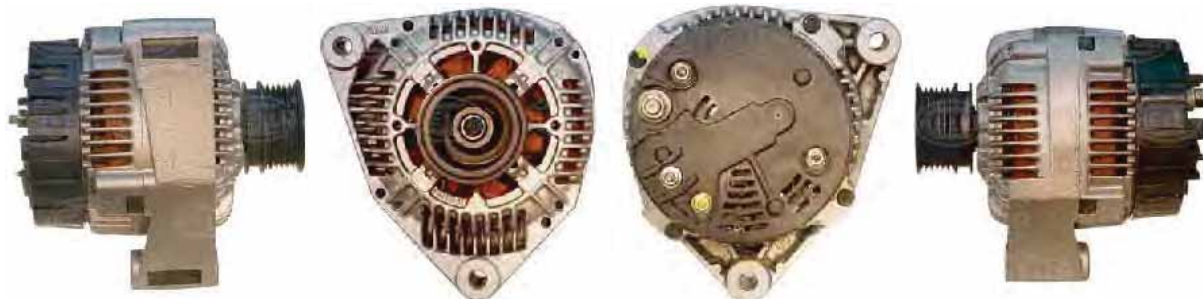

Generator - generátor

8EL 732 717-001

CA1062IR

vseobecné informace

*** 3 years warranty! ***

generátor-nabíjecí proud [A]	90
napětí [V]	14
pocet zeber	6
remenice	remenice klinoveho zebroveho remene
remenice - ? [mm]	55,5
Výměnný díl	1

8EL 737 283-001

CA1209IR