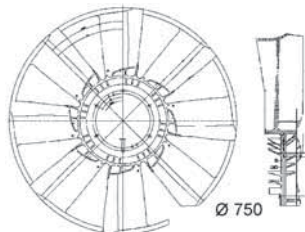

Kolo ventilátoru - Odvětrávání, chlazení motoru

8MV 376 756-081 - BEHR HELLA SERVICE *** PREMIUM LINE ***

všeobecné informace

*** Behr Hella Service PREMIUM LINE -
the ideal solution for customers who expect the optimum

Počet křídel větráku	8
průměr 2	243
průměr v mm	750
Sírka 1 [mm]	56
Sírka 2 [mm]	122
verze	produced by BEHR

Příslušenství

	1 x 8MV 376 730-061 Spojka, větrák chladiče BEHR HELLA SERVICE *** PREMIUM LINE ***
	1 x 8MV 376 758-451 Spojka, větrák chladiče BEHR HELLA SERVICE *** PREMIUM LINE ***