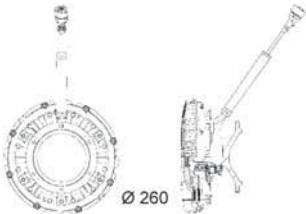

všeobecné informace

*** Behr Hella Service PREMIUM LINE - the ideal solution for customers who expect the optimum

průměr v mm	260
verze	produced by BEHR

8MV 376 757-091 - BEHR HELLA SERVICE *** PREMIUM LINE ***

technické informace

visco-spojka bez ventilátoru