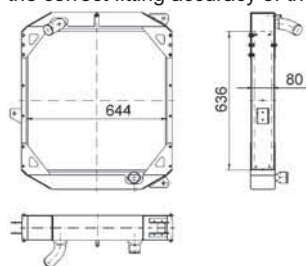

Vymeník tepla - Chladič, chlazení motoru

8MK 376 774-581 - BEHR HELLA SERVICE *** PREMIUM LINE ***

krátké informace

No express delivery

všeobecné informace

*** Behr Hella Service PREMIUM LINE - the ideal solution for customers who expect the optimum

technické informace

The core dimensions / product measurements of the different manufacturers (vendors) might be different due to various production technologies. These dimensions / product measurements are not an indication for the performance or the correct fitting accuracy of the product itself.