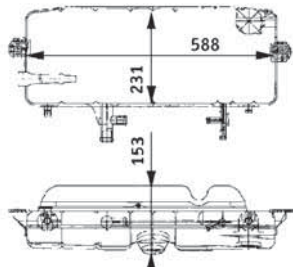

Nadoba - Vyrovnávací nádoba, chladicí kapalina

8MA 376 705-301 - BEHR HELLA SERVICE *** PREMIUM LINE ***

všeobecné informace

*** Behr Hella Service PREMIUM LINE -
the ideal solution for customers who expect the optimum

délka (v mm)	588
Hloubka (mm)	231
obsah [litr]	11,4
Sírka v mm	153
verze	produced by BEHR

Náhradní díly

	1 x 8MY 376 742-201 Uzavírací víčko BEHR HELLA SERVICE *** PREMIUM LINE ***
	1 x 8MY 376 742-311 Uzavírací víčko BEHR HELLA SERVICE *** PREMIUM LINE ***