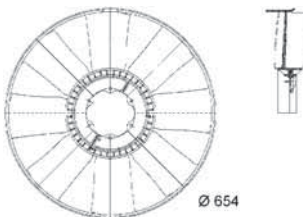

Ø 654

Počet křídel větráku	8
průměr v mm	654
verze	produced by BEHR