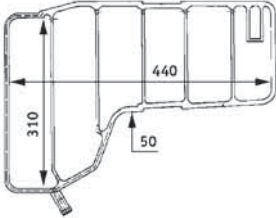

Nadoba - Vyrovnávací nádoba, chladicí kapalina

8MA 376 705-201 - BEHR HELLA SERVICE *** PREMIUM LINE ***

všeobecné informace

*** Behr Hella Service PREMIUM LINE -
the ideal solution for customers who expect the optimum

délka (v mm)	552
Hloubka (mm)	220
obsah [litr]	11,8
pro OE číslo	A 000 500 22 49
Sírka v mm	455
verze	produced by BEHR