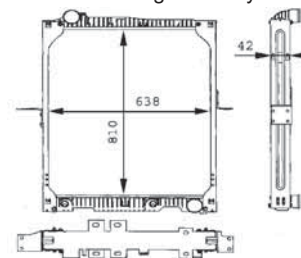

Vymeník tepla - Chladič, chlazení motoru

8MK 376 721-151 - BEHR HELLA SERVICE *** PREMIUM LINE ***

krátké informace

No express delivery

všeobecné informace

*** Behr Hella Service PREMIUM LINE - the ideal solution for customers who expect the optimum

technické informace

The core dimensions / product measurements of the different manufacturers (vendors) might be different due to various production technologies. These dimensions / product measurements are not an indication for the performance or the correct fitting accuracy of the product itself.

délka (v mm)	810
Hloubka (mm)	42
Provedení chladiče	Kühlrippen pájený
Sírka v mm	638
verze	produced by BEHR

Náhradní díly

- 2 x 8MY 376 742-101 těsnění, chladič motoru BEHR HELLA SERVICE *** PREMIUM LINE ***
- 1 x 8MY 376 743-521 Chladič BEHR HELLA SERVICE *** PREMIUM LINE ***
- 1 x 8MY 376 744-081 chladič mrizka BEHR HELLA SERVICE *** PREMIUM LINE ***