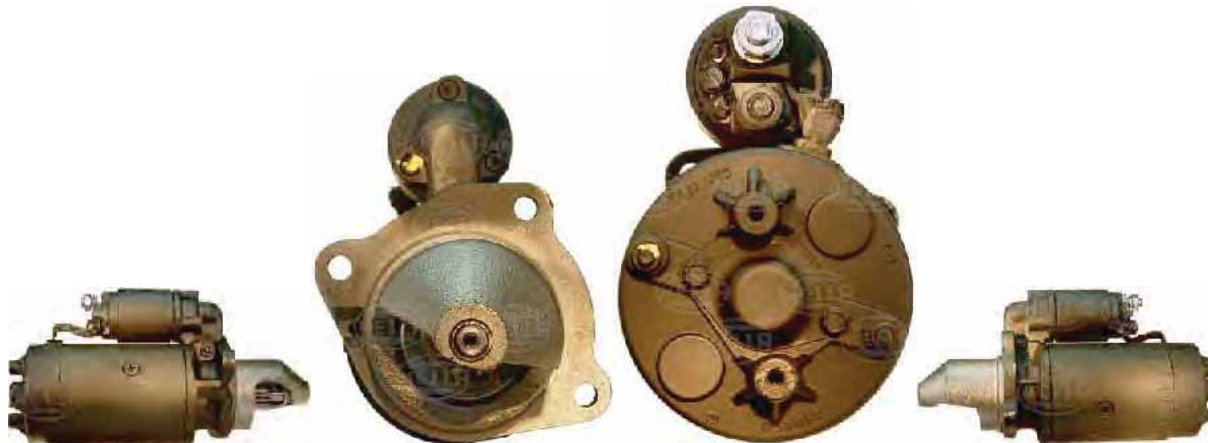

Starter - Startér

8EA 725 973-001

CS120

vseobecne informace

*** 3 years warranty! ***

napeti [V]	24
Pocet upevnovacich otvoru	3
Pocet závitů	0
počet zubů	9
Průměr příruby [mm]	89
směr otáčení	směr otáčení ve smyslu otáčení hodinových ručiček
Spojka/svorka	se svorkou 50 (Jet)
vykon starteru (v kW)	4
Výměnný díl	1