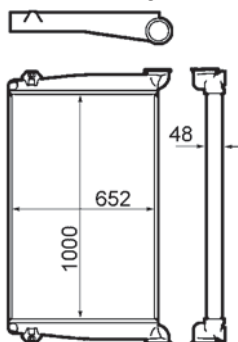

Vymeník tepla - chladič turba

8ML 376 792-001 - BEHR HELLA SERVICE *** PREMIUM LINE ***

krátké informace

No express delivery

všeobecné informace

*** Behr Hella Service PREMIUM LINE - the ideal solution for customers who expect the optimum

technické informace

The core dimensions / product measurements of the different manufacturers (vendors) might be different due to various production technologies. These dimensions / product measurements are not an indication for the performance or the correct fitting accuracy of the product itself.

délka (v mm)	1 000
Hloubka (mm)	48
Sírka v mm	652

8ML 376 792-011 - BEHR HELLA SERVICE *** PREMIUM LINE ***

krátké informace

No express delivery

všeobecné informace

*** Behr Hella Service PREMIUM LINE - the ideal solution for customers who expect the optimum

technické informace

The core dimensions / product measurements of the different manufacturers (vendors) might be different due to various production technologies. These dimensions / product measurements are not an indication for the performance or the correct fitting accuracy of the product itself.