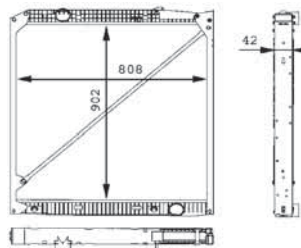

Vymeník tepla - Chladič, chlazení motoru

8MK 376 721-221 - BEHR HELLA SERVICE *** PREMIUM LINE ***

krátké informace

No express delivery

všeobecné informace

*** Behr Hella Service PREMIUM LINE - the ideal solution for customers who expect the optimum

technické informace

The core dimensions / product measurements of the different manufacturers (vendors) might be different due to various production technologies. These dimensions / product measurements are not an indication for the performance or the correct fitting accuracy of the product itself.

délka (v mm)	902
Hloubka (mm)	42
Provedení chladiče	Kühlrippen pájený
Sírka v mm	808
verze	produced by BEHR

Náhradní díly

- 1 x 8MY 376 743-501 Chladič BEHR HELLA SERVICE *** PREMIUM LINE ***
- 1 x 8MY 376 743-561 chladič mrazka BEHR HELLA SERVICE *** PREMIUM LINE ***
- 1 x 8MY 376 743-581 Chladič BEHR HELLA SERVICE *** PREMIUM LINE ***
- 2 x 8MY 376 744-231 těsnění, chladič motoru BEHR HELLA SERVICE *** PREMIUM LINE ***