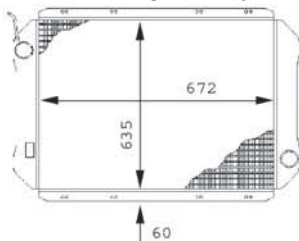

Vymeník tepla - Chladič, chlazení motoru

8MK 376 709-611 - BEHR HELLA SERVICE *** PREMIUM LINE ***

krátké informace

No express delivery

všeobecné informace

*** Behr Hella Service PREMIUM LINE - the ideal solution for customers who expect the optimum

technické informace

The core dimensions / product measurements of the different manufacturers (vendors) might be different due to various production technologies. These dimensions / product measurements are not an indication for the performance or the correct fitting accuracy of the product itself.