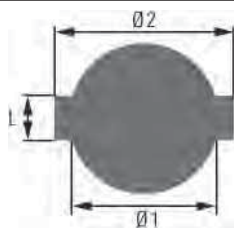

Uzaver, palivova nadrz

8XY 004 716-001

PT 2, 089710

Doplňující výrobek/info 2 SVHC	bez upevovacího pasu 117-81-7; Bis (2-ethylhe- xyl)phthalate (DEHP)
Vnější průměr 1 [mm]	44
vnitřní průměr [mm]	38
Zamykací zařízení	• se zámkem • s klíčem

8XY 004 734-001

LT 1, 089722