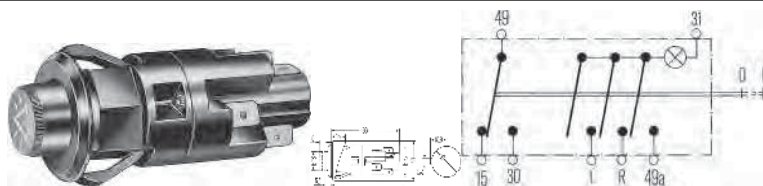

Spinac - Vypinac vystraznych blikacu

6HF 001 579-061

063008

Doplňující výrobek/info 2
Jmenovité napětí [V]

bez žárovek

- 12
- 24

Příslušenství

1 x 8GP 002 066-121 Žárovka

Počet koncovek

7

Průměr zapustění [mm]

29

stupňové provedení

BA 7 s

Typ světla

J

Způsob montáže

armatura

1 x 8GP 002 066-241 Žárovka

1 x 8JA 001 926-001 Vysouvací skříň