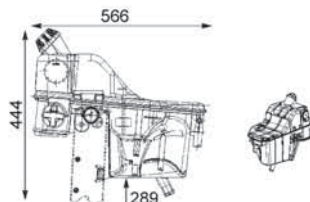

Nádoba - Vyrovnávací nádoba, chladicí kapalina

8MA 376 705-471 - BEHR HELLA SERVICE *** PREMIUM LINE ***

všeobecné informace

*** Behr Hella Service PREMIUM LINE -
the ideal solution for customers who expect the optimum