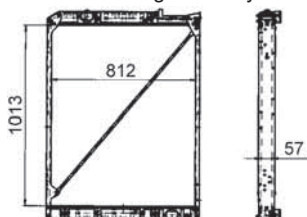

délka (v mm)	1 013
Hloubka (mm)	57
Materiál	měď
Sírka v mm	812
verze	produced by AKG