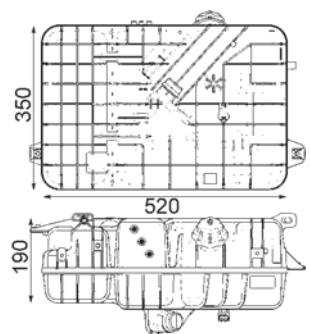

8MA 376 923-781 - BEHR HELLA SERVICE *** PREMIUM LINE ***

všeobecné informace

*** Behr Hella Service PREMIUM LINE - the ideal solution for customers who expect the optimum

Barva	černá
délka (v mm)	520
Hloubka (mm)	190
obsah [litr]	14,8
pro OE číslo	A 960 501 42 03
Sírka v mm	350
verze	produced by BEHR