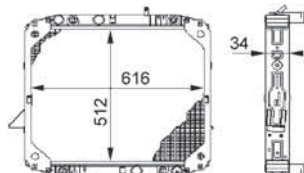

Vymeník tepla - Chladič, chlazení motoru

8MK 376 709-711 - BEHR HELLA SERVICE *** PREMIUM LINE ***

všeobecné informace

*** Behr Hella Service PREMIUM LINE -
the ideal solution for customers who expect the optimum

technické informace

The core dimensions / product measurements of the different manufacturers (vendors) might be different due to various production technologies. These dimensions / product measurements are not an indication for the performance or the correct fitting accuracy of the product itself.