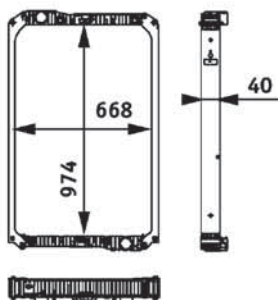

Vymeník tepla - Chladič, chlazení motoru

8MK 376 722-021 - BEHR HELLA SERVICE *** PREMIUM LINE ***

krátké informace

No express delivery

všeobecné informace

*** Behr Hella Service PREMIUM LINE - the ideal solution for customers who expect the optimum

technické informace

The core dimensions / product measurements of the different manufacturers (vendors) might be different due to various production technologies. These dimensions / product measurements are not an indication for the performance or the correct fitting accuracy of the product itself.