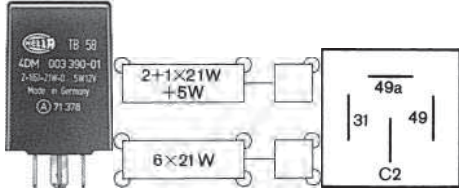

Rele - Prerusovac blinkru

4DM 003 390-011

vseobecne informace

12V 2+1x21W

+5W

4-polig

technické informace

with "clicking"- function

Doplňující výrobek/info 2	pro prives
druh provozu	elektronický
Elektr. výkon [W]	2+1(6)x21W+5 EP
Jmenovité napětí [V]	12
jmenovitý výkon (W)	21
Napětí do [V]	15
napeti od [V]	10
od rozsahu teploty [°C]	-30
pocet polu	4
Rozsah teploty do [°C]	75
Zpusob montaze	zasunutý