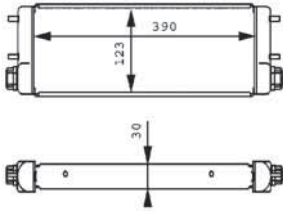

Vymeník tepla - Olejový chladič, motorový olej

8MO 376 725-431 - BEHR HELLA SERVICE *** PREMIUM LINE ***

všeobecné informácie

*** Behr Hella Service PREMIUM LINE -
the ideal solution for customers who expect the optimum

technické informácie

The core dimensions / product measurements of the different manufacturers (vendors) might be different due to various production technologies. These dimensions / product measurements are not an indication for the performance or the correct fitting accuracy of the product itself.