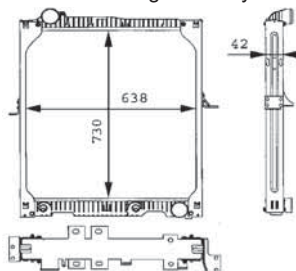

technické informace

The core dimensions / product measurements of the different manufacturers (vendors) might be different due to various production technologies. These dimensions / product measurements are not an indication for the performance or the correct fitting accuracy of the product itself.