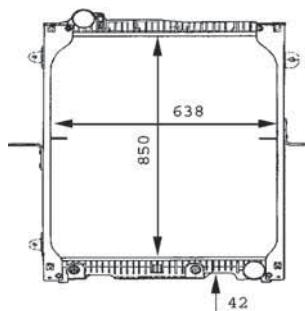

Vymeník tepla - Chladič, chlazení motoru

8MK 376 721-171 - BEHR HELLA SERVICE *** PREMIUM LINE ***

krátké informace

No express delivery

technické informace

With oil cooler The core dimensions / product measurements of the different manufacturers (vendors) might be different due to various production technologies. These dimensions / product measurements are not an indication for the performance or the correct fitting accuracy of the product itself.

všeobecné informace

*** Behr Hella Service PREMIUM LINE - the ideal solution for customers who expect the optimum