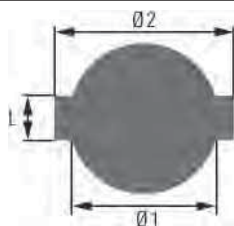

Uzaver, palivova nadrz

8XY 007 022-001

PT 31, 089758

Doplňující výrobek/info 2

- s odvzdušňovacím ventilem
- bez upevňovacího pasu

SVHC

117-81-7; Bis (2-ethylhexyl)phthalate (DEHP)

Vnější průměr 1 [mm]

44

vnitřní průměr [mm]

38

Zamykací zařízení

bez zámku

8XY 007 023-001

LT 3, 089766