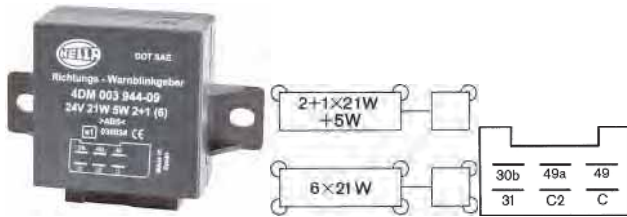

4DM 003 944-091

e1 03 6034

Doplňující výrobek/info 2	pro prives
druh provozu	elektrický
Elektr. výkon [W]	2+1x21W+5(6x21W)
Jmenovité napětí [V]	24
od rozsahu teploty [°C]	-40
pocet polu	6
Rozsah teploty do [°C]	85
zkusebni značka	e1 03 6034
Zpusob montaze	sesroubovany