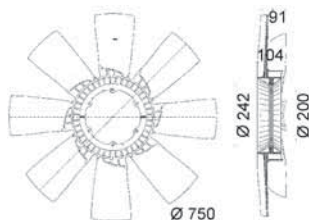

8MV 376 758-231 - BEHR HELLA SERVICE *** PREMIUM LINE ***

všeobecné informace

*** Behr Hella Service PREMIUM LINE -
the ideal solution for customers who expect the optimum

Počet křídel větráku	8
průměr v mm	750