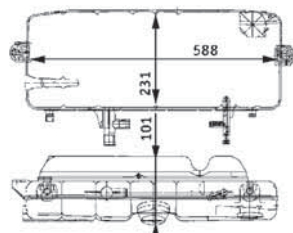

8MA 376 705-311 - BEHR HELLA SERVICE *** PREMIUM LINE ***

všeobecné informace

*** Behr Hella Service PREMIUM LINE -
the ideal solution for customers who expect the optimum

Barva	černá
délka (v mm)	588
Hloubka (mm)	231
obsah [litr]	8,1
Sírka v mm	101
verze	produced by BEHR