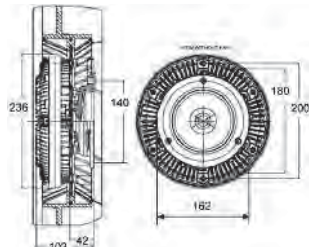

Spojka, větrák chladiče

8MV 376 758-451 - BEHR HELLA SERVICE *** PREMIUM LINE ***

technické informace

visco-spojka bez ventilátoru

všeobecné informace

*** Behr Hella Service PREMIUM LINE -
the ideal solution for customers who expect the optimum

Hloubka (mm)	103
Pocet upevňovacích otvorů	6
průměr v mm	236
topení/chlazení	Viskozni spojka
Vrt-? [mm]	200

Příslušenství

	1 x 8MV 376 733-081 Odvětrávání, chlazení motoru BEHR HELLA SERVICE *** PREMIUM LINE ***
	1 x 8MV 376 756-081 Odvětrávání, chlazení motoru BEHR HELLA SERVICE *** PREMIUM LINE ***