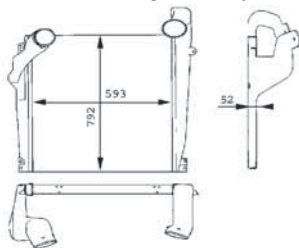

Vymeník tepla - chladič turba

8ML 376 724-021 - BEHR HELLA SERVICE *** PREMIUM LINE ***

krátké informace

No express delivery

všeobecné informace

*** Behr Hella Service PREMIUM LINE - the ideal solution for customers who expect the optimum

technické informace

The core dimensions / product measurements of the different manufacturers (vendors) might be different due to various production technologies. These dimensions / product measurements are not an indication for the performance or the correct fitting accuracy of the product itself.