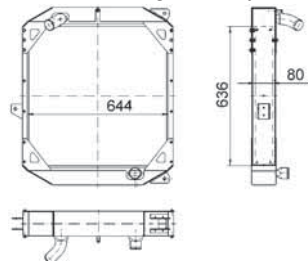

technické informace

The core dimensions / product measurements of the different manufacturers (vendors) might be different due to various production technologies. These dimensions / product measurements are not an indication for the performance or the correct fitting accuracy of the product itself.