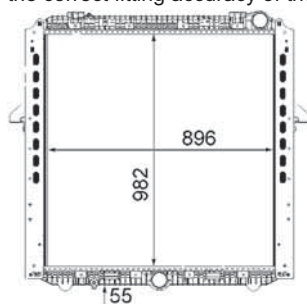

Vymeník tepla - Chladič, chlazení motoru

8MK 376 737-081 - BEHR HELLA SERVICE *** PREMIUM LINE ***

krátké informace

No express delivery

všeobecné informace

*** Behr Hella Service PREMIUM LINE - the ideal solution for customers who expect the optimum

technické informace

The core dimensions / product measurements of the different manufacturers (vendors) might be different due to various production technologies. These dimensions / product measurements are not an indication for the performance or the correct fitting accuracy of the product itself.