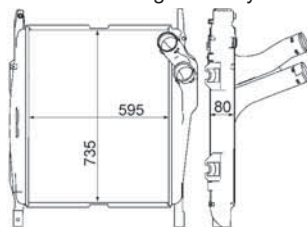

technické informace

The core dimensions / product measurements of the different manufacturers (vendors) might be different due to various production technologies. These dimensions / product measurements are not an indication for the performance or the correct fitting accuracy of the product itself.