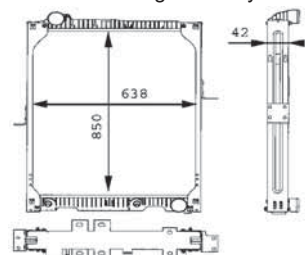

technické informace

The core dimensions / product measurements of the different manufacturers (vendors) might be different due to various production technologies. These dimensions / product measurements are not an indication for the performance or the correct fitting accuracy of the product itself.