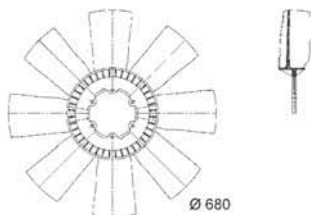

Počet křídel větráku	8
průměr v mm	680
verze	produced by BEHR