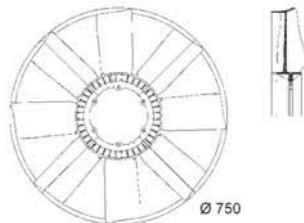

Kolo ventilátoru - Odvětrávání, chlazení motoru

8MV 376 733-231 - BEHR HELLA SERVICE *** PREMIUM LINE ***

všeobecné informace

without clutch *** Behr Hella Service PREMIUM LINE -
the ideal solution for customers who expect the optimum