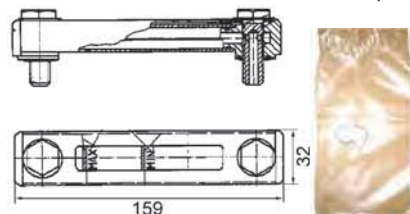

Spinac - Úrovňový vypínač, hladina chladicí kapaliny

8MY 376 742-571 - BEHR HELLA SERVICE *** PREMIUM LINE ***

všeobecné informace

*** Behr Hella Service PREMIUM LINE -
the ideal solution for customers who expect the optimum

Doplňkový výrobek/ doplňkové info	s těsněním
pro číslo výrobku	8MA 376 705-261