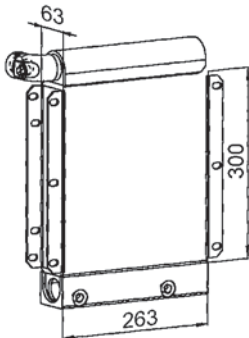

Vymeník tepla - Olejový chladič, motorový olej

8MO 376 765-441 - BEHR HELLA SERVICE *** PREMIUM LINE ***

všeobecné informácie

*** Behr Hella Service PREMIUM LINE -
the ideal solution for customers who expect the optimum

technické informácie

The core dimensions / product measurements of the different manufacturers (vendors) might be different due to various production technologies. These dimensions / product measurements are not an indication for the performance or the correct fitting accuracy of the product itself.