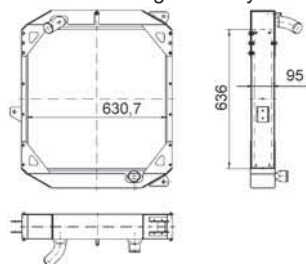

technické informace

The core dimensions / product measurements of the different manufacturers (vendors) might be different due to various production technologies. These dimensions / product measurements are not an indication for the performance or the correct fitting accuracy of the product itself.