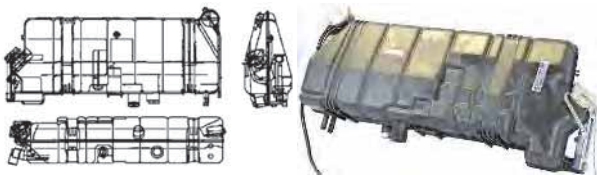

8MA 376 705-261 - BEHR HELLA SERVICE *** PREMIUM LINE ***

všeobecné informace

*** Behr Hella Service PREMIUM LINE -
the ideal solution for customers who expect the optimum

délka (v mm)	690
Doplňující výrobek/info 2	s krytem
Hloubka (mm)	246
obsah [litr]	15,9
Sírka v mm	156
verze	produced by BEHR

Náhradní díly

1 x 8MY 376 742-571 Úrovňový vypínač, hladina chladicí kapaliny
 BEHR HELLA SERVICE *** PREMIUM LINE ***