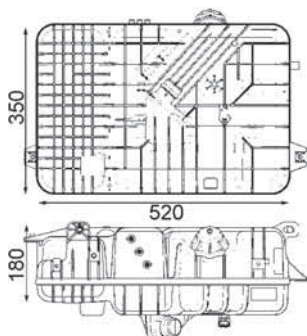

Nádoba - Vyrovnávací nádoba, chladicí kapalina

8MA 376 923-791 - BEHR HELLA SERVICE *** PREMIUM LINE ***

technické informace

with 2 chambers

všeobecné informace

*** Behr Hella Service PREMIUM LINE -
the ideal solution for customers who expect the optimum

Barva	černá
délka (v mm)	520
Hloubka (mm)	180
obsah [litr]	13,5
pro OE číslo	A 960 501 43 03
Sírka v mm	350
verze	produced by BEHR

Senzor - Snímač, teplota chladiva

6PT 009 107-251

066165

technické informace

for remote thermometer

barva krytu	černá
Doplňkový výrobek/ doplňkové info	s těsněním
Jmenovité napětí [V]	12
Odpor [ohm]	• 628 • 70
Počet koncovek	1
Rozsah teplot (°C)	• 25 • 80
Typ snímače	senzor NTC
velikost závitů	M14x1,5
Způsob montáže	sesroubovány