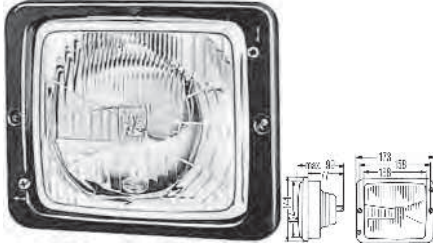

Svetlomet - Hlavní světlo

1AA 004 109-201

E1 34463

technické informace

Only for spare parts requirement

Barva	černá	Příslušenství 1 x 8GJ 002 525-131 Zárovka 1 x 8GJ 002 525-251 Zárovka 1 x 8GP 002 067-121 Zárovka 1 x 8GP 002 067-241 Zárovka 1 x 9BG 127 426-001 Pouzdro, hlavní světlo 1 x 9FF 111 606-021 Objímka žárovky, hlavní světlo
Design světla	Halogen	
Doplňující výrobek/info 2	bez žárovek	
Funkce světla	• s potkávacími světly • s navigačními světly • s dálkovými světly	
Hloubka (mm)	99	
Jmenovité napětí [V]	12	
levosměrný/pravosměrný provoz	pro pravosměrný provoz	
montovací strana	• levá • pravá	
osvětlený prostor [mm]	138 x 124	
Sírka v mm	173	
Typ světla	• T4W • H4	
vyska (v mm)	144	
zkusební značka	E1 34463	
Způsob montáže	armatura