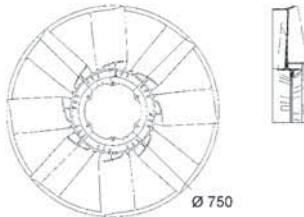

8MV 376 733-261 - BEHR HELLA SERVICE *** PREMIUM LINE ***

všeobecné informace

without clutch *** Behr Hella Service PREMIUM LINE -
the ideal solution for customers who expect the optimum