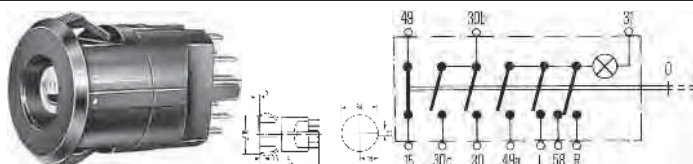

6HF 002 372-041

063009

doplňkový potřebný díl (výrobek-číslo)

9SK 702 331-071

Doplňkový výrobek/ doplňkové info

bez žárovek

Počet koncovek

10

Průměr zapustění [mm]

34

stupňové provedení

BA 9 s

Typ světla

H

Způsob montáže

armatura

Příslušenství

1 x 8GP 002 068-241 Žárovka

1 x 8JA 703 947-011 Vysouvací skříň

1 x 9SK 702 331-071 Vypinac vystraznych blikacu

6HH 004 175-021

063024