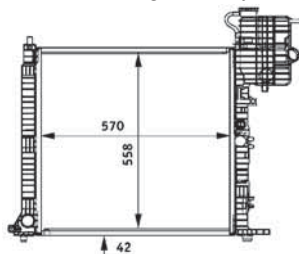

technické informace

The core dimensions / product measurements of the different manufacturers (vendors) might be different due to various production technologies. These dimensions / product measurements are not an indication for the performance or the correct fitting accuracy of the product itself.