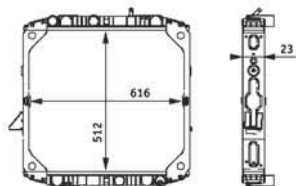

Vymeník tepla - Chladič, chlazení motoru

8MK 376 710-151 - BEHR HELLA SERVICE *** PREMIUM LINE ***

všeobecné informace

*** Behr Hella Service PREMIUM LINE -
the ideal solution for customers who expect the optimum

technické informace

The core dimensions / product measurements of the different manufacturers (vendors) might be different due to various production technologies. These dimensions / product measurements are not an indication for the performance or the correct fitting accuracy of the product itself.