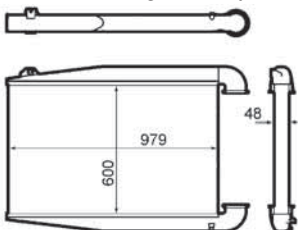

délka (v mm)	540
Hloubka (mm)	57
Sírka v mm	438