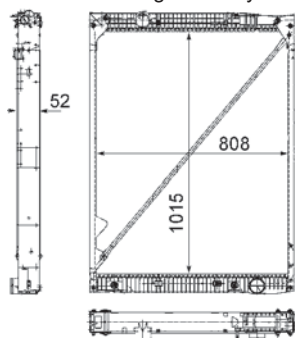

délka (v mm)	1 015
Hloubka (mm)	52
Provedení chladiče	Kühlrippen pájený
Sírka v mm	808

Vymeník tepla - Chladič, chlazení motoru