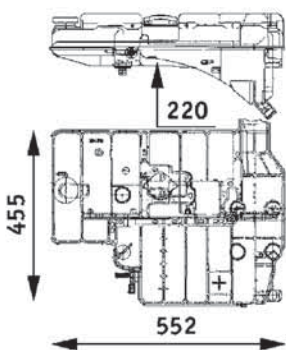

8MA 376 705-191 - BEHR HELLA SERVICE *** PREMIUM LINE ***

všeobecné informace

*** Behr Hella Service PREMIUM LINE -
the ideal solution for customers who expect the optimum

délka (v mm)	552
Hloubka (mm)	220
obsah [litr]	11,8
pro OE číslo	A 000 500 21 49
Sírka v mm	455
verze	produced by BEHR