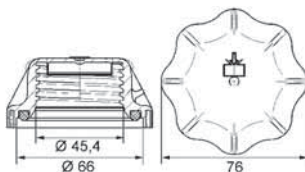

8MY 376 742-311 - BEHR HELLA SERVICE *** PREMIUM LINE ***

všeobecné informace

*** Behr Hella Service PREMIUM LINE -
the ideal solution for customers who expect the optimum

Otevirací tlak [bar]	0,45