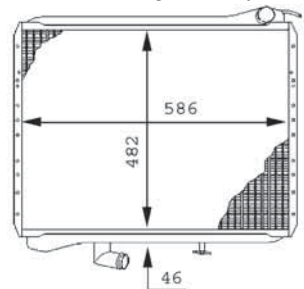

technické informace

The core dimensions / product measurements of the different manufacturers (vendors) might be different due to various production technologies. These dimensions / product measurements are not an indication for the performance or the correct fitting accuracy of the product itself.