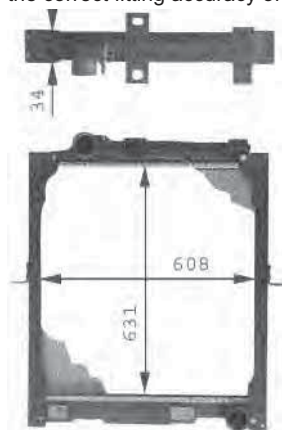

Vymeník tepla - Chladič, chlazení motoru

8MK 376 721-281 - BEHR HELLA SERVICE *** PREMIUM LINE ***

krátké informace

No express delivery

všeobecné informace

*** Behr Hella Service PREMIUM LINE - the ideal solution for customers who expect the optimum

technické informace

The core dimensions / product measurements of the different manufacturers (vendors) might be different due to various production technologies. These dimensions / product measurements are not an indication for the performance or the correct fitting accuracy of the product itself.

délka (v mm)	631
Hloubka (mm)	34
Provedení chladiče	Kühlrippen pájený
Sírka v mm	608
verze	produced by BEHR

Náhradní díly
1 x 8MY 376 743-071 Chladič BEHR HELLA SERVICE *** PREMIUM LINE ***
1 x 8MY 376 743-081 Chladič BEHR HELLA SERVICE *** PREMIUM LINE ***
1 x 8MY 376 743-721 chladič mrizka BEHR HELLA SERVICE *** PREMIUM LINE ***