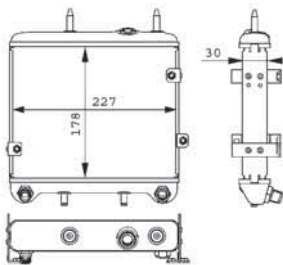

technické informácie

The core dimensions / product measurements of the different manufacturers (vendors) might be different due to various production technologies. These dimensions / product measurements are not an indication for the performance or the correct fitting accuracy of the product itself.