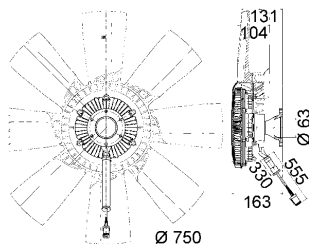

Vetrak - Větrák, chlazení motoru

8MV 376 758-281 - BEHR HELLA SERVICE *** PREMIUM LINE ***

technické informace

In case of modification from 2 pin to 6 pin plug following parts are required from OES: 1 X 1518286, 1X 1355398 and 4X 1342966

všeobecné informace

visco-spojka s ventilátorem *** Behr Hella Service PREMIUM LINE - the ideal solution for customers who expect the optimum

Pocet obsazených kontaktů	5
pocet polů	6
průměr v mm	750
topení/chlazení	Viskozni spojka
verze	produced by BEHR