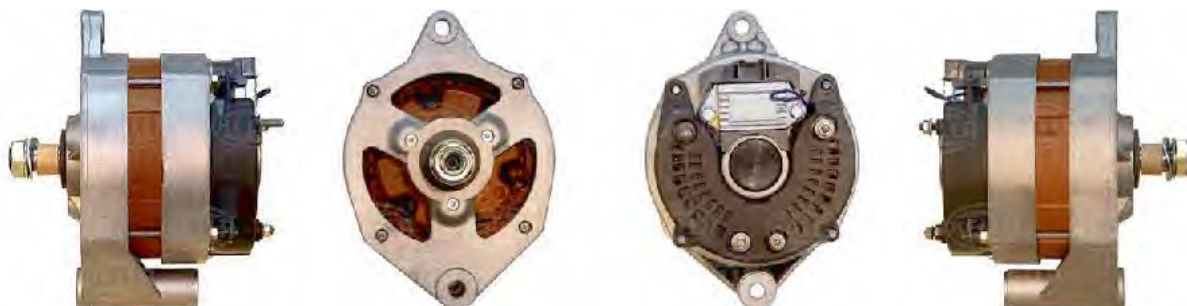

Generator - generátor

8EL 012 584-171 - *** HELLA VALUEFIT ***

krátké informace

Osvědžená kvalita. Skvělá cena.

Princip HELLA VALUEFIT: Osvědžená kvalita za skvělou cenu. No surcharge!

generátor-nabíjecí proud [A]	80
napeti [V]	28
remenice	bez řemenice

Generator - generátor

8EL 725 846-001

CA550IR

generátor-nabíjecí proud [A]	55
napeti [V]	28
Spojka/svorka	s koncovkou pro měření otáček
Výměnný díl	1

8EL 725 849-001

CA558IR

generátor-nabíjecí proud [A]	73
napeti [V]	28
Spojka/svorka	s koncovkou pro měření otáček
Výměnný díl	1

Generator - generátor

8EL 730 046-001

CA748IR

generátor-nabíjecí proud [A]	55
napeti [V]	28
Spojka/svorka	s koncovkou pro měření otáček
Výměnný díl	1

8EL 730 047-001

CA749IR

generátor-nabíjecí proud [A]	55
napeti [V]	28
Spojka/svorka	s koncovkou pro měření otáček
Výměnný díl	1

Generator - generátor

8EL 737 195-001

CA1148IR

všeobecné informace

*** 3 years warranty! ***

generátor-nabíjecí proud [A]	65
napětí [V]	28
Spojka/svorka	s koncovkou pro měření otáček
Výměnný díl	1

8EL 737 452-001