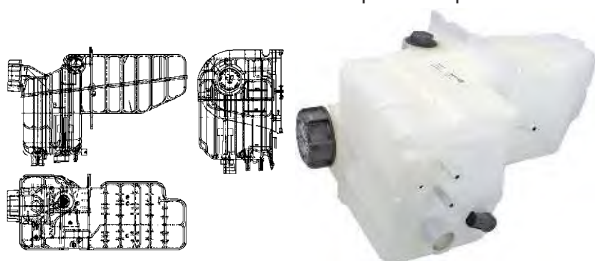

Nadoba - Vyrovnávací nádoba, chladicí kapalina

8MA 376 705-461 - BEHR HELLA SERVICE *** PREMIUM LINE ***

všeobecné informace

*** Behr Hella Service PREMIUM LINE -
the ideal solution for customers who expect the optimum