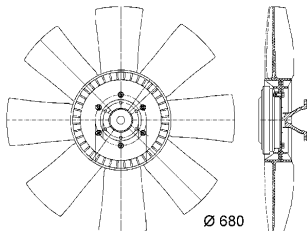

Vetrak - Větrák, chlazení motoru

8MV 376 731-331 - BEHR HELLA SERVICE *** PREMIUM LINE ***

všeobecné informace

visco-spojka s ventilátorem *** Behr Hella Service PREMIUM LINE - the ideal solution for customers who expect the optimum