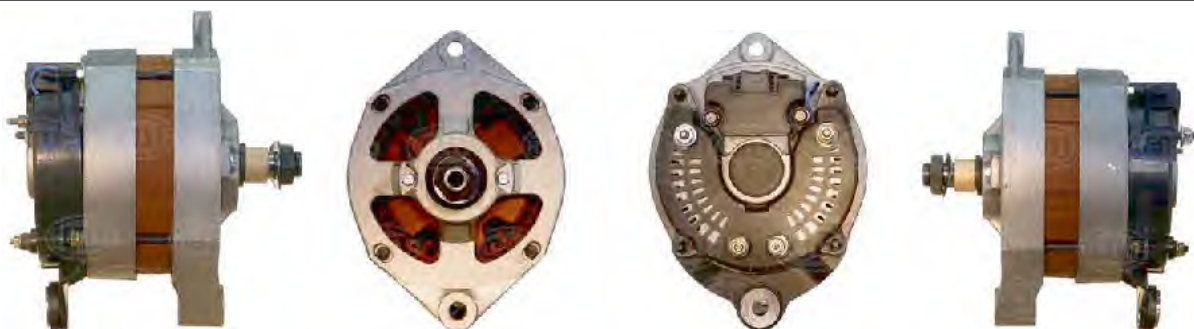

Generator - generátor

8EL 725 584-001

CA130IR

generátor-nabíjecí proud [A]	35
napětí [V]	28
Spojka/svorka	s koncovkou pro měření otáček
Výměnný díl	1

8EL 725 649-001

CA227IR

generátor-nabíjecí proud [A]	55
napětí [V]	28
Spojka/svorka	s koncovkou pro měření otáček
Výměnný díl	1

Generator - generátor

8EL 725 846-001

CA550IR

generátor-nabíjecí proud [A]	55
napeti [V]	28
Spojka/svorka	s koncovkou pro měření otáček
Výměnný díl	1

8EL 725 849-001

CA558IR

generátor-nabíjecí proud [A]	73
napeti [V]	28
Spojka/svorka	s koncovkou pro měření otáček
Výměnný díl	1

Generator - generátor

8EL 730 046-001

CA748IR

generátor-nabíjecí proud [A]	55
napeti [V]	28
Spojka/svorka	s koncovkou pro měření otáček
Výměnný díl	1

8EL 730 047-001

CA749IR

generátor-nabíjecí proud [A]	55
napeti [V]	28
Spojka/svorka	s koncovkou pro měření otáček
Výměnný díl	1