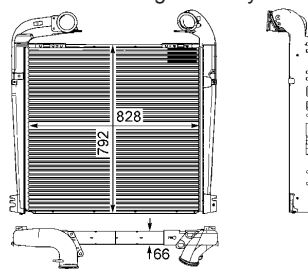

Vymeník tepla - chladič turba

8ML 376 730-571 - BEHR HELLA SERVICE *** PREMIUM LINE ***

krátké informace

No express delivery

všeobecné informace

*** Behr Hella Service PREMIUM LINE - the ideal solution for customers who expect the optimum

technické informace

The core dimensions / product measurements of the different manufacturers (vendors) might be different due to various production technologies. These dimensions / product measurements are not an indication for the performance or the correct fitting accuracy of the product itself.

délka (v mm)	828
Hloubka (mm)	66
různost vybavení	G/R/T Series
Sírka v mm	792