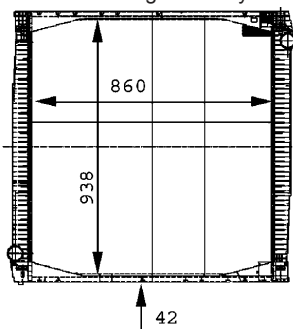

Vymeník tepla - Chladič, chlazení motoru

8MK 376 721-621 - BEHR HELLA SERVICE *** PREMIUM LINE ***

krátké informace

No express delivery

všeobecné informace

*** Behr Hella Service PREMIUM LINE - the ideal solution for customers who expect the optimum

technické informace

The core dimensions / product measurements of the different manufacturers (vendors) might be different due to various production technologies. These dimensions / product measurements are not an indication for the performance or the correct fitting accuracy of the product itself.

délka (v mm)	938
Hloubka (mm)	42
Nutně respektovat technické údaje	1
Provedení chladiče	Kühlrippen pájený
různost vybavení	R + T Series
Sírka v mm	860
verze	produced by BEHR

Náhradní díly

- 2 x 8MY 376 743-751 Chladič BEHR HELLA SERVICE *** PREMIUM LINE ***
- 2 x 8MY 376 744-221 těsnění, chladič motoru BEHR HELLA SERVICE *** PREMIUM LINE ***