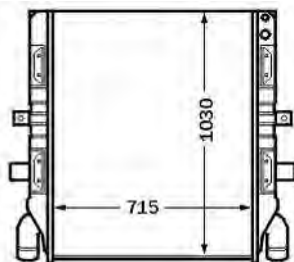

délka (v mm)	1 030
Hloubka (mm)	52
Provedení chladiče	Kühlrippen pájený
Sírka v mm	715