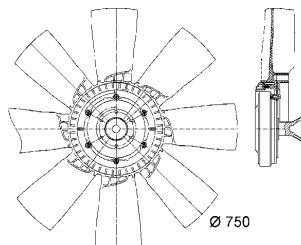

Větrák - Větrák, chlazení motoru

8MV 376 728-371 - BEHR HELLA SERVICE *** PREMIUM LINE ***

všeobecné informace

visco-spojka s ventilátorem *** Behr Hella Service PREMIUM LINE -
the ideal solution for customers who expect the optimum