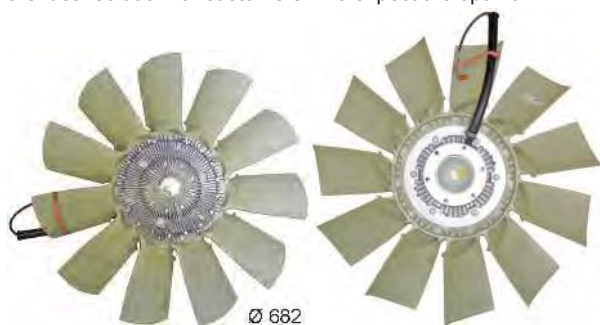

8MV 376 791-631 - BEHR HELLA SERVICE *** PREMIUM LINE ***

všeobecné informace

*** Behr Hella Service PREMIUM LINE - the ideal solution for customers who expect the optimum

Pocet křídel větráku	11
průměr v mm	682
verze	produced by BEHR