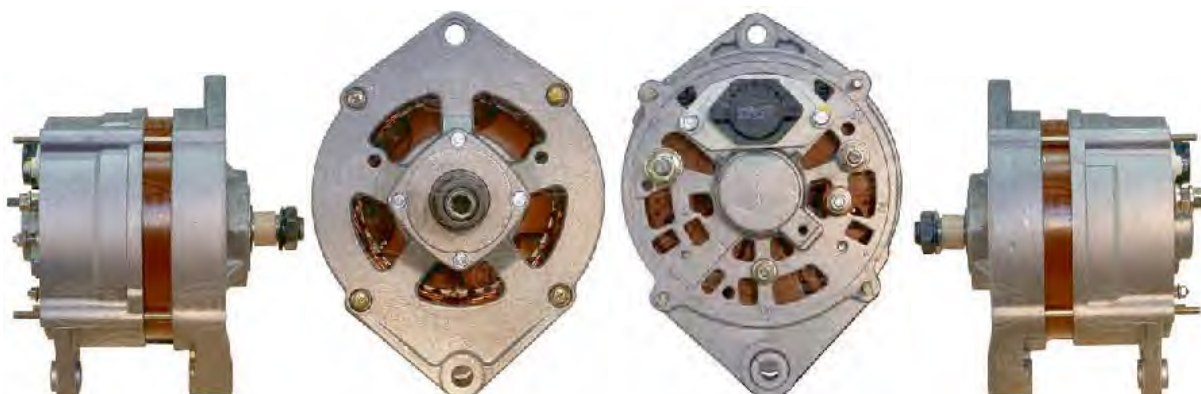

Generator - generátor

8EL 725 584-001

CA130IR

generátor-nabíjecí proud [A]	35
napětí [V]	28
Spojka/svorka	s koncovkou pro měření otáček
Výměnný díl	1

8EL 725 649-001

CA227IR

generátor-nabíjecí proud [A]	55
napětí [V]	28
Spojka/svorka	s koncovkou pro měření otáček
Výměnný díl	1

Generator - generátor

8EL 725 846-001

CA550IR

generátor-nabíjecí proud [A]	55
napeti [V]	28
Spojka/svorka	s koncovkou pro měření otáček
Výměnný díl	1

8EL 725 849-001

CA558IR

generátor-nabíjecí proud [A]	73
napeti [V]	28
Spojka/svorka	s koncovkou pro měření otáček
Výměnný díl	1

Generator - generátor

8EL 730 046-001

CA748IR

generátor-nabíjecí proud [A]	55
napeti [V]	28
Spojka/svorka	s koncovkou pro měření otáček
Výměnný díl	1

8EL 730 047-001

CA749IR

generátor-nabíjecí proud [A]	55
napeti [V]	28
Spojka/svorka	s koncovkou pro měření otáček
Výměnný díl	1