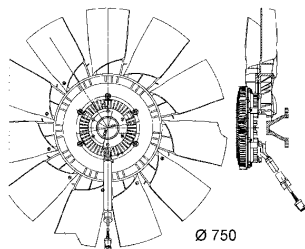

Vetrak - Větrák, chlazení motoru

8MV 376 757-151 - BEHR HELLA SERVICE *** PREMIUM LINE ***

technické informace

In case of modification from 2 pin to 6 pin plug following parts are required from OES: 1 X 1518286, 1X 1355398 and 4X 1342966 visco-spojka s ventilátorem

všeobecné informace

*** Behr Hella Service PREMIUM LINE - the ideal solution for customers who expect the optimum

Počet křídel větráku	11
průměr v mm	750
verze	produced by BEHR