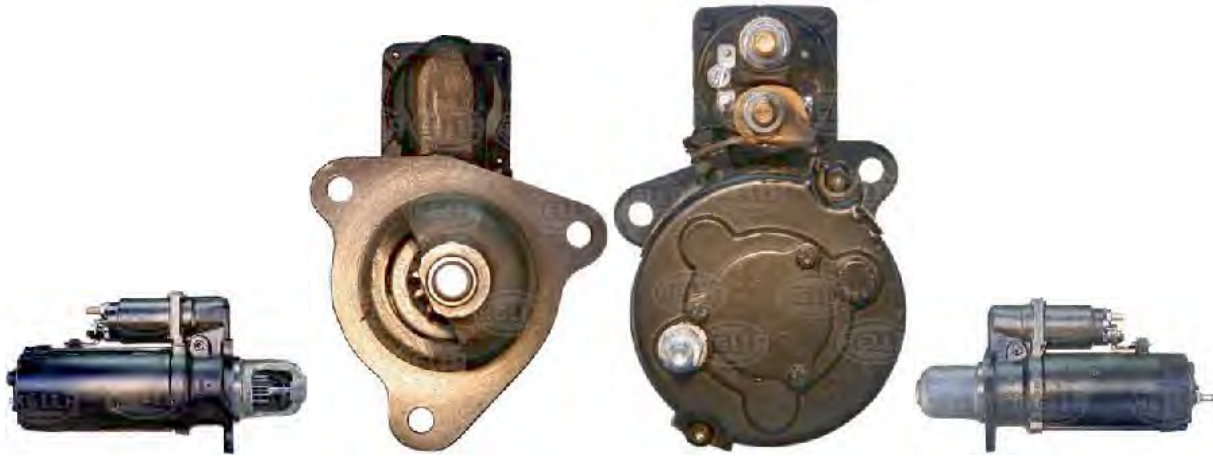

Starter - Startér

8EA 737 692-001

CS1169

vseobecne informace

*** 3 years warranty! ***

napeti [V]	24
Pocet upevovacich otvoru	3
Pocet závitů	0
počet zubů	11
Průměr příruby [mm]	92
směr otáčení	směr otáčení ve směru otáčení hodinových ručiček
Spojka/svorka	se svorkou 50 (Jet)
vykon starteru (v kW)	6,7
Výměnný díl	1

8EA 737 854-001

CS1199