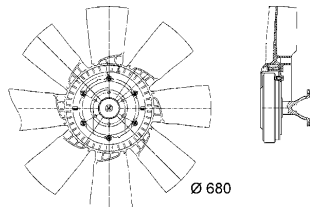

Vetrak - Větrák, chlazení motoru

8MV 376 728-391 - BEHR HELLA SERVICE *** PREMIUM LINE ***

všeobecné informace

visco-spojka s ventilátorem *** Behr Hella Service PREMIUM LINE - the ideal solution for customers who expect the optimum